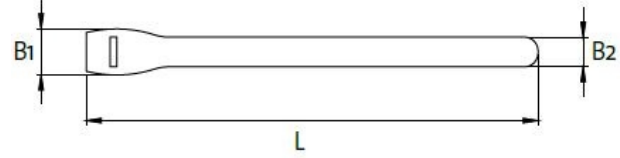

KLKB | KLB ırt kablo bađları & ırt bandlar

tekli, kesilmiş veya rulo üzerinde bütn

RoHS
compliant

REACH
COMPLIANCE

ırt kablo bađları normal kablo bađlarına harika bir alternatiftir. Kabloları bađlama, sabitlemede defalarca aıp kapatılabilir. Titreşimlerde kabloları zarar vermez.

ırt kablo bantları KLKB, drt farklı uzunluk ve genişlikte veya rulo ırt bant olarak mevcuttur.

Montaj için icotek farklı [KBH ırt bant tutucuları](#) sunmaktadır.

Teknik datalar

Malzeme	Polipropilen + Kadife PA
Yangın sınıfı	
Isı	-30 C° - 80 C°
Özellikler	halojensiz, silikonsuz

Avantajlar

- Çoklu kullanım
- Titreşimlerde kabloları korur
- Ayarlanabilir

rn tipleri ve boyutları

Sipariş No.	61011
EAN	4251269315
	855
Paket ii miktarı	1
Uzunluk	25.000 mm
Genişlik	10 mm
Rulo	Evet

Sipariş No. **61012**
EAN **4251269315**
862
Paket içi
miktarı **1**
Uzunluk **25.000 mm**
Genişlik **15 mm**
Rulo **Evet**